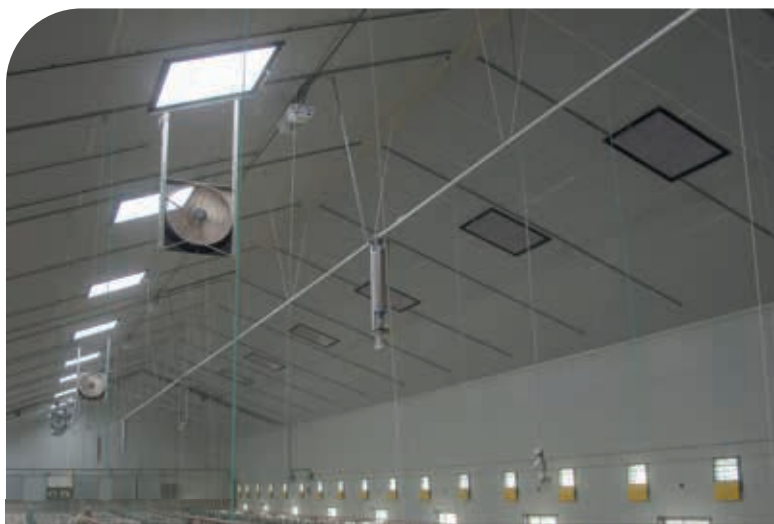

Tabatière occultable

Valeur d'isolation élevée

Bâtiments larges

Obscurcit

Fait sur mesures

Rénovation

Bâtiments de poulets chair

Pour tous les bâtiments de poulets chair, pour satisfaire aux normes de bien-être.

Les tabatières occultables sont une solution idéale pour tous les bâtiments.

Les bâtiments de poules pondeuses de plus de 24 m de large

En effet les normes de KAT stipulent que la lumière naturelle doit être toujours à moins de 12 m de l'animal. Théoriquement on peut construire jusqu'à 48 m de large avec des tabatières qui rend obscures de Tulderhof.

Rénovation d'un étable

Par ailleurs, les tabatières qui rendent obscures sont la solution idéale lors d'une rénovation d'un bâtiment qui doit encore être adapté à l'exigence des 3% de lumière naturelle. Les tabatières, faites sur mesures, sont alors placées entre les pannes existantes. Les tabatières sont munies de lamelles qui peuvent être commandées par un treuil manuel ou un moto-treuil. Ainsi, le bâtiment peut être rendu obscur de façon entièrement flexible et graduelle.