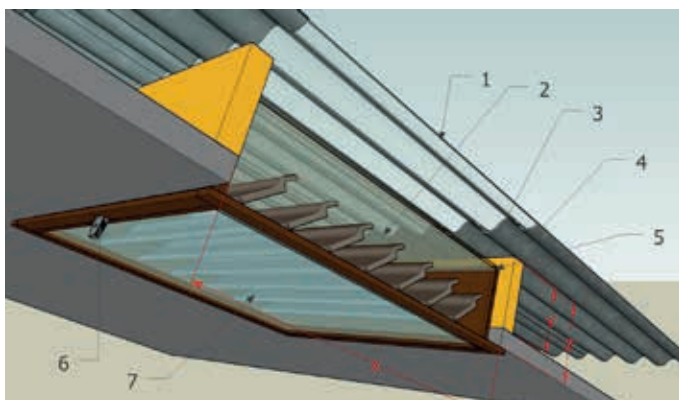

Les tabatières occultables sont une solution idéale pour tous les bâtiments.

Les bâtiments de poules pondeuses de plus de 24 m de large

En effet les normes de KAT stipulent que la lumière naturelle doit être toujours à moins de 12 m de l'animal. Théoriquement on peut construire jusqu'à 48 m de large avec des tabatières qui rend obscures de Tulderhof.

Rénovation d'un étable

Par ailleurs, les tabatières qui rendent obscures sont la solution idéale lors d'une rénovation d'un bâtiment qui doit encore être adapté à l'exigence des 3% de lumière naturelle. Les tabatières, faites sur mesures, sont alors placées entre les pannes existantes. Les tabatières sont munies de lamelles qui peuvent être commandées par un treuil manuel ou un moto-treuil. Ainsi, le bâtiment peut être rendu obscur de façon entièrement flexible et graduelle.

Caractéristiques techniques

Ouverte

40% fermé

60% fermé

Dessin technique

Lorsque vous commandez nous avons besoin des mesures suivantes:

X = la mesure exacte entre les pannes

Y = la mesure exacte entre les dessous d'isolation et le dessous de tôle ondulée

Z = la mesure exacte entre les dessous de panne et le dessous d'isolation

Légende

1 = Tôle ondulée transparente

2 = Tabatière avec lamelles HR+

3 = Lamelles HR+

4 = Panne

5 = Polycarbonate 10 mm supérieur

6 = Poulie, commande depuis l'étable