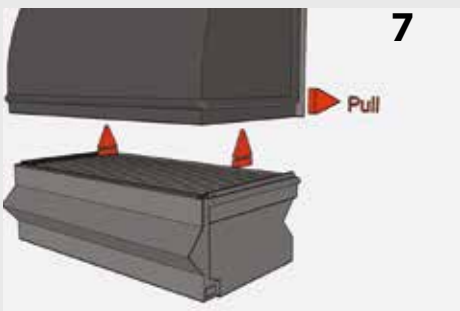

Montage windkap met lichtfilter

Montageset

Boor 7 gaten

Plug 7x

Zwelband

Plaats 6 schroeven

Zijstuk 2x

Plaats lichtfilter