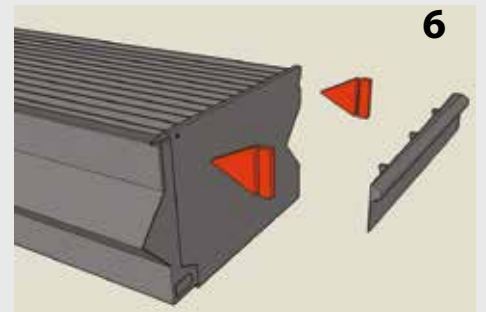

Montage windkap met lichtfilter

Montageset

Boor 7 gaten

Plug 7x

Zwelband

Plaats 6 schroeven

Zijstuk 2x

Plaats lichtfilter