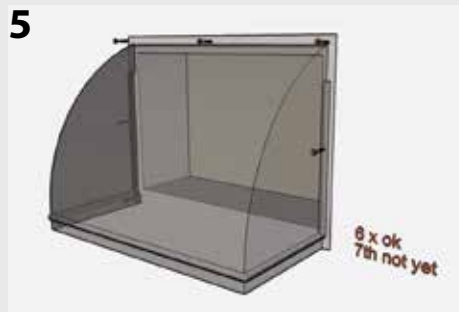

Montage windkap met lichtfilter

Montageset

Boor 7 gaten

Plug 7x

Zwelband

Plaats 6 schroeven

Zijstuk 2x

Plaats lichtfilter