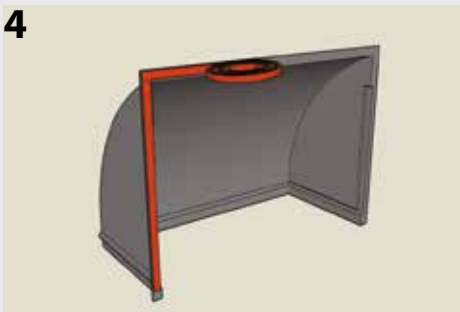

Montage windkap met lichtfilter

Montageset

Boor 7 gaten

Plug 7x

Zwelband

Plaats 6 schroeven

Zijstuk 2x

Plaats lichtfilter

Schroef n° 7

Resultaat