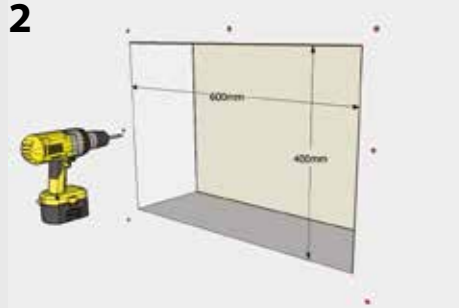

Montage windkap met lichtfilter

Montageset

Boor 7 gaten

Plug 7x

Zwelband

Plaats 6 schroeven

Zijstuk 2x

Plaats lichtfilter