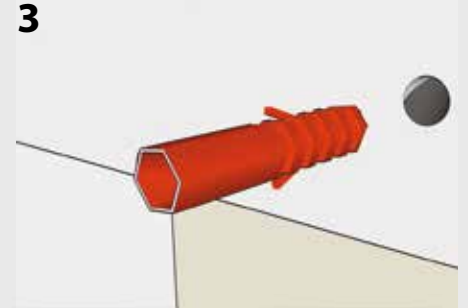

Montage windkap met lichtfilter

Montageset

Boor 7 gaten

Plug 7x

Zwelband

Plaats 6 schroeven

Zijstuk 2x

Plaats lichtfilter

Schroef n° 7

Resultaat