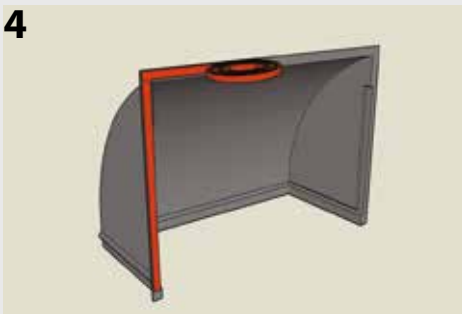

Cubierta antiviento con filtro de luz

Kit de montaje

Perfore 7 agujeros

Tarugo 7x

Cinta expansiva

Colque 6 tornillos

Pieza lateral 2x

Coloque el filtro de luz