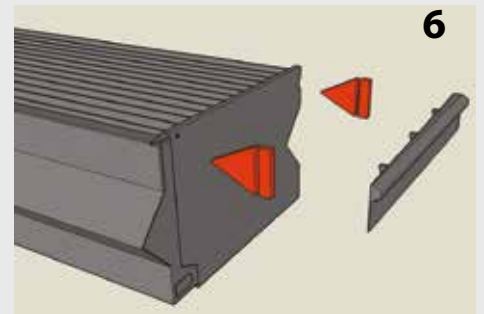

Cubierta antiviento con filtro de luz

Kit de montaje

Perfore 7 agujeros

Tarugo 7x

Cinta expansiva

Colque 6 tornillos

Pieza lateral 2x

Coloque el filtro de luz