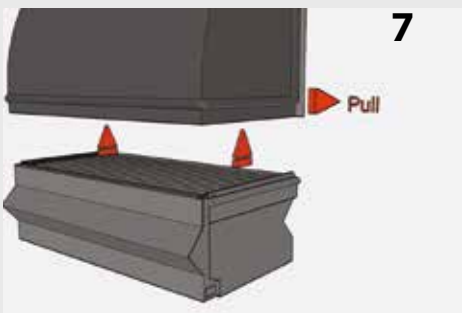

Cubierta antiviento con filtro de luz

Kit de montaje

Perfore 7 agujeros

Tarugo 7x

Cinta expansiva

Colque 6 tornillos

Pieza lateral 2x

Coloque el filtro de luz