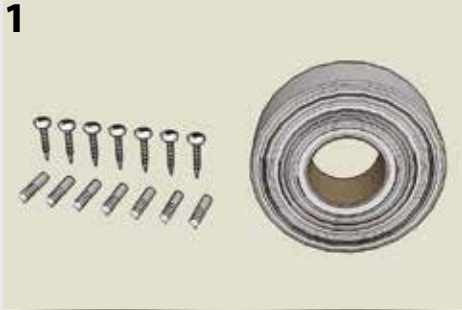

Cubierta antiviento con filtro de luz

Kit de montaje

Perfore 7 agujeros

Tarugo 7x

Cinta expansiva

Colque 6 tornillos

Pieza lateral 2x

Coloque el filtro de luz