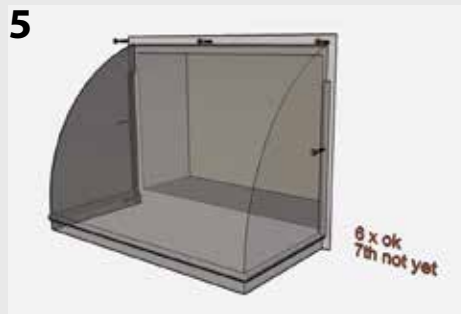

Cubierta antiviento con filtro de luz

Kit de montaje

Perfore 7 agujeros

Tarugo 7x

Cinta expansiva

Colque 6 tornillos

Pieza lateral 2x

Coloque el filtro de luz