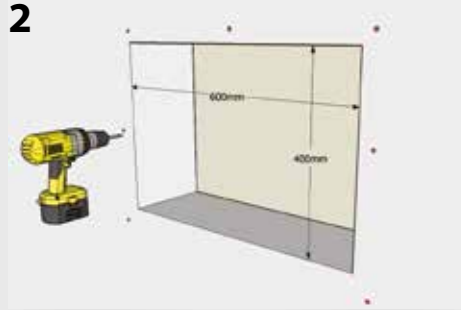

Cubierta antiviento con filtro de luz

Kit de montaje

Perfore 7 agujeros

Tarugo 7x

Cinta expansiva

Colque 6 tornillos

Pieza lateral 2x

Coloque el filtro de luz