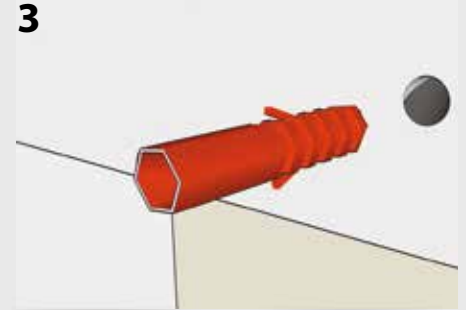

Cubierta antiviento con filtro de luz

Kit de montaje

Perfore 7 agujeros

Tarugo 7x

Cinta expansiva

Colque 6 tornillos

Pieza lateral 2x

Coloque el filtro de luz